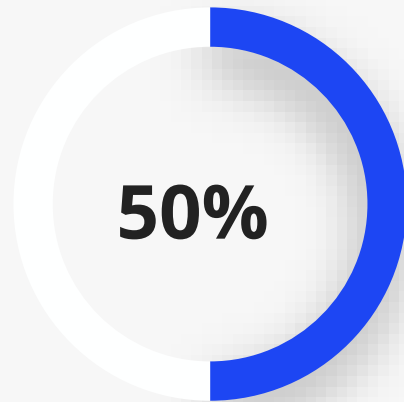

Ферма в цифрах

БОЛЬШЕ МЯСА

АВСТРАЛИЙСКИЙ РАК
СОДЕРЖИТ В 2 РАЗА БОЛЬШЕ
МЯСА НЕЖЕЛИ РЕЧНОЙ РАК