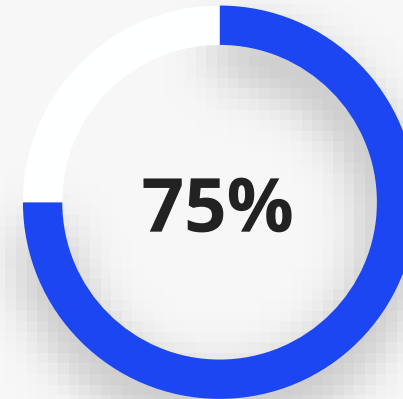

О РАКАХ

РАВНОМЕРНЫЙ РОСТ

Крупнейшие особи уже радуют потребителей и посетителей экскурсий

ЭСТЕТИЧНЫ

Австралийские раки максимально эстетичны, обладают глубоким синим оттенком, отличаются большим размером и весом

ЭКСКУРСИИ

ВОЗМОЖНОСТЬ УВЕЛИЧИВАТЬ
ДОХОДНУЮ ЧАСТЬ ЗА СЧЕТ
ПРОВЕДЕНИЯ ПРОМЫШЛЕННЫХ
ЭКСКУРСИЙ

РАВНОМЕРНОСТЬ

СМОГЛИ УМЕНЬШИТЬ
ПРОЦЕНТ НЕДОРОСЛЕЙ НА
ПРОИЗВОДСТВЕ

ПЕРСОНАЛ

КОЛИЧЕСТВО СОТРУДНИКОВ
ФЕРМЫ

Наши ЭКСКУРСИИ