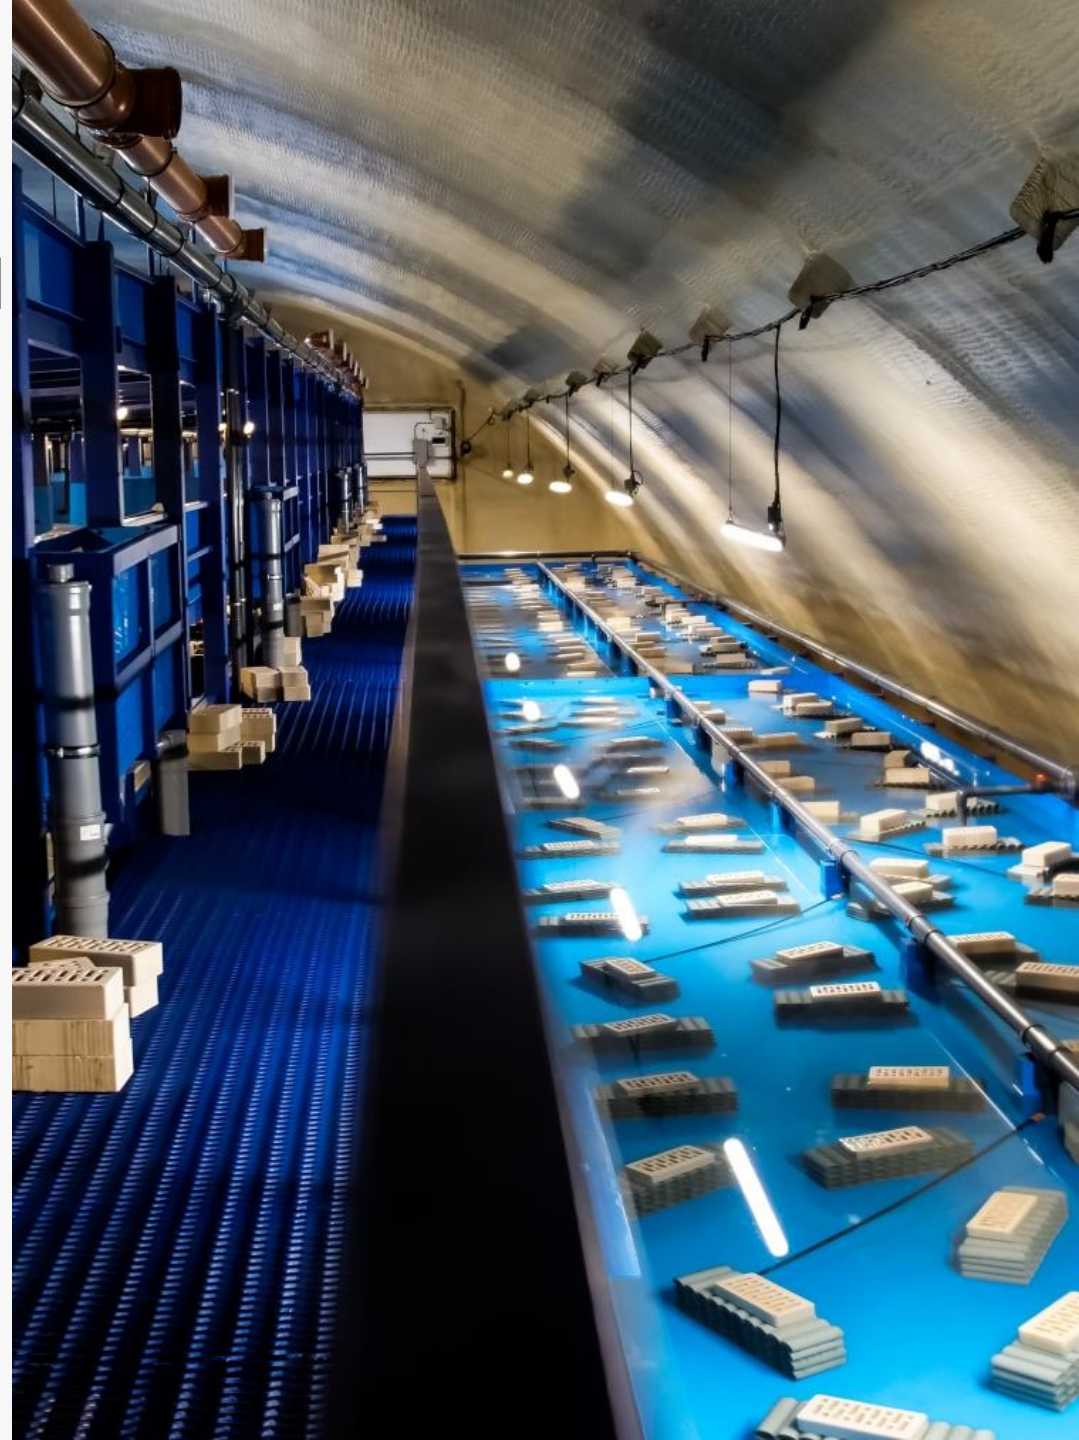

ПО ВЫРАЩИВАНИЮ
АВСТРАЛИЙСКОГО ГОЛУБОГО РАКА

ПРОИЗВОДСТВО

1500 КГ РАКА В МЕСЯЦ

Особенности Фермы

Площадь поверхности — 2400 кв.м.

Площадь фермы закрытого типа — около 1000 кв.м.

Состоит из двух блоков УЗВ — маточника и системы набора массы. Система дороста производительность до 1500 кг рака в месяц.

Ферма оборудована современной петельной котельной и щитом автоматики с удаленным доступом и управлением.

Система дороста с замкнутым водоснабжением, аэрацией и системой поддержания температуры.

Система биологической фильтрации дороста. Ультрафиолетовая стерилизация и подача воды зоны дороста.